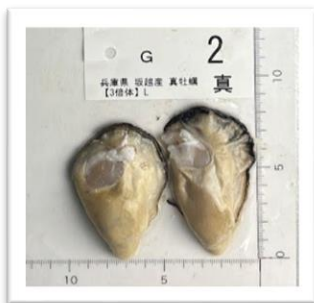

ごとうれつとう
長崎県五島列島産
“椿”Mサイズ つばき
●重さ 241g
●身の重さ 50g
●縦12.5cm ●横10.5cm

8TH SEA OYSTER

富山湾の海洋深層水で浄化した安心・安全な牡蠣
【8TH SEA OYSTER】をご提供いたします。
 《特許番号第6240037号》

2024年
 7月31日(水) **【真牡蠣】**

かまいし
 岩手県釜石湾産
 おさきかき
 “尾崎牡蠣” Lサイズ
【弊社独占販売】
 ●重さ 195g
 ●身の重さ 45g
 ●縦14.8cm ●横7.3cm

おおつち
 岩手県大槌産 Lサイズ
 ●重さ 139g
 ●身の重さ 24g
 ●縦14.7cm ●横6cm

あかさき
 岩手県赤崎産 Sサイズ
 ●重さ 120g
 ●身の重さ 27g
 ●縦10.8cm ●横6.7cm

おがつ
 宮城県雄勝産
 “ボクのかき”
 ●重さ 115g
 ●身の重さ 35g
 ●縦12.8cm ●横7cm

しづがわ
 宮城県志津川産 Sサイズ
 “モン・サン・リック”
 ●重さ 99g
 ●身の重さ 27g
 ●縦11.5cm ●横6.3cm

むろつ
 兵庫県志津産(3倍体) Lサイズ
 ●重さ 98g
 ●身の重さ 24g
 ●縦9.5cm ●横6cm

あいおい
 兵庫県相生産(3倍体)
 ●重さ 54g
 ●身の重さ 13g
 ●縦7.8cm ●横4.7cm

さこし
 兵庫県坂越産(3倍体)Lサイズ
 ●重さ 85g
 ●身の重さ 21g
 ●縦9.7cm ●横6.3cm

かまや
 大分県蒲江産(3倍体) Mサイズ
 ●重さ 83g
 ●身の重さ 23g
 ●縦8.8cm ●横5.3cm