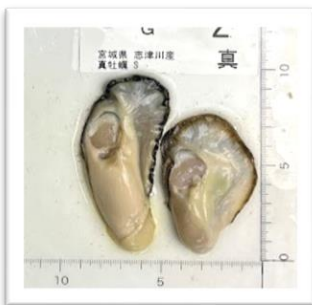

8TH SEA OYSTER

富山湾の海洋深層水で浄化した安心・安全な牡蠣
【8TH SEA OYSTER】をご提供いたします。
《特許番号第6240037号》

2024年
6月26日(水) 【岩牡蠣】

させぼ くじゅうくしま
長崎県佐世保市 九十九島産
●重さ 195g
●身の重さ 28g
●縦12cm ●横9cm

ごとうれつとう
長崎県五島列島産
つばき
“椿”S,Mサイズ ※Mサイズ
●重さ 208g
●身の重さ 63g
●縦12.5cm ●横10cm

8TH SEA OYSTER

富山湾の海洋深層水で浄化した安心・安全な牡蠣
【8TH SEA OYSTER】をご提供いたします。
《特許番号第6240037号》

2024年
6月26日(水) 【真牡蠣】

かまいし
岩手県釜石湾産
おさきかき
“尾崎牡蠣” Lサイズ
【弊社独占販売】
●重さ 195g
●身の重さ 55g
●縦15.8cm ●横7.3cm

おつち
岩手県大槌産 Lサイズ
●重さ 143g
●身の重さ 28g
●縦15.7cm ●横6.3cm

あかさき
岩手県赤崎産 Sサイズ
●重さ 111g
●身の重さ 18g
●縦13.3cm ●横6.7cm

よねさき
岩手県米崎産 3Sサイズ
●重さ 115g
●身の重さ 21g
●縦10.3cm ●横6cm

しづがわ
宮城県志津川産 Sサイズ
“モン・サン・リック”
●重さ 95g
●身の重さ 24g
●縦11.7cm ●横5.2cm

むろつ
兵庫県室津産(3倍体) Lサイズ
●重さ 99g
●身の重さ 26g
●縦9.3cm ●横6.3cm

あいおい
兵庫県相生産(3倍体)
●重さ 80g
●身の重さ 21g
●縦8.3cm ●横5.7cm

かまえ
大分県蒲江産(3倍体) Mサイズ
●重さ 77g
●身の重さ 23g
●縦8.3cm ●横4.7cm